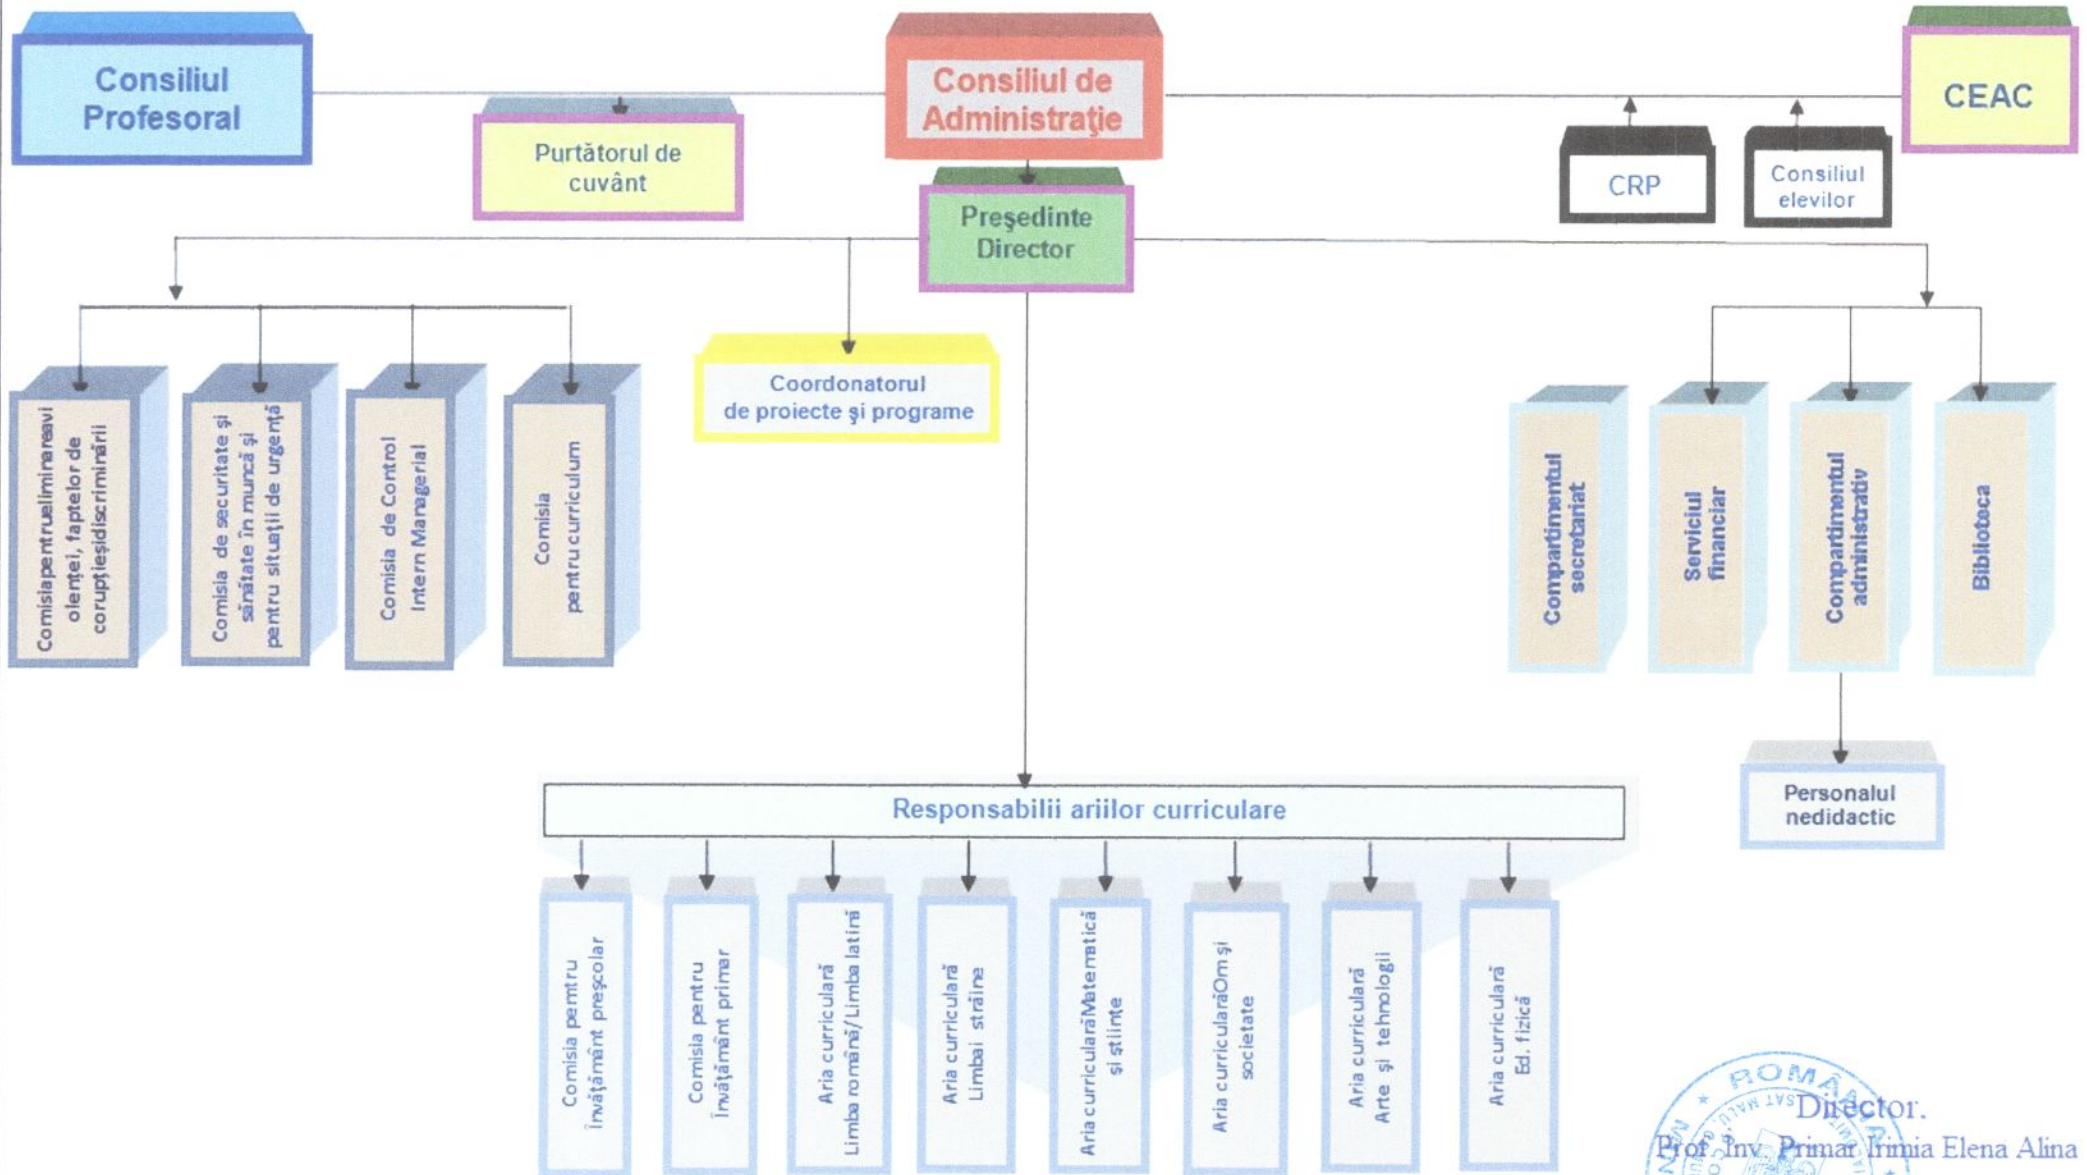

ȘCOALA GIMNAZIALĂ MALU (2024-2025)

Director.
Prof. Înv. Primar Irimia Elena Alina